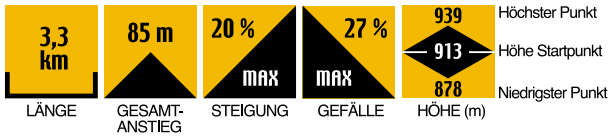

St. Georgen · Tour 1

Startpunkt: Wanderparkplatz Wagschachen

St. Georgen · Tour 2

Startpunkt: Wanderparkplatz Wagschachen