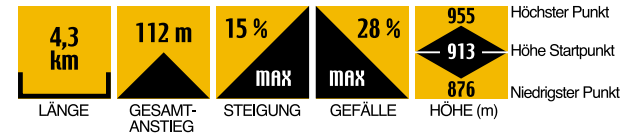

St. Georgen · Tour 1

Startpunkt: Wanderparkplatz Wagschachen

St. Georgen · Tour 2

Startpunkt: Wanderparkplatz Wagschachen