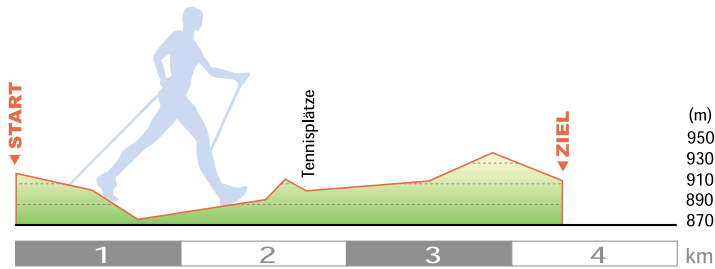

St. Georgen · Tour 1

Startpunkt: Wanderparkplatz Wagschachen

St. Georgen · Tour 2

Startpunkt: Wanderparkplatz Wagschachen