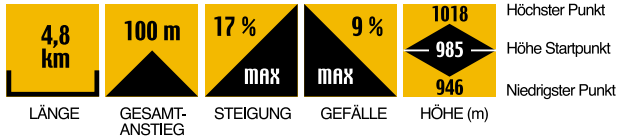

# Schonach · Tour 1

**Startpunkt:** Am Skistadion im Grund-Wittenbach (ausgeschilderte Zugangsmöglichkeit von der Tourist-Info)

# Schonach · Tour 2

**Startpunkt:** Am Skistadion im Grund-Wittenbach (ausgeschilderte Zugangsmöglichkeit von der Tourist-Info)