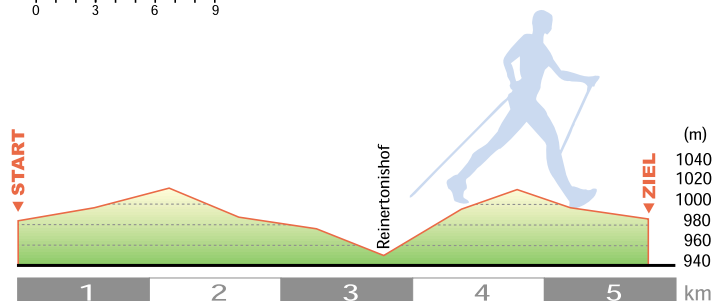

# Schonach · Tour 1

**Startpunkt:** Am Skistadion im Grund-Wittenbach (ausgeschilderte Zugangsmöglichkeit von der Tourist-Info)

# Schonach · Tour 2

**Startpunkt:** Am Skistadion im Grund-Wittenbach (ausgeschilderte Zugangsmöglichkeit von der Tourist-Info)