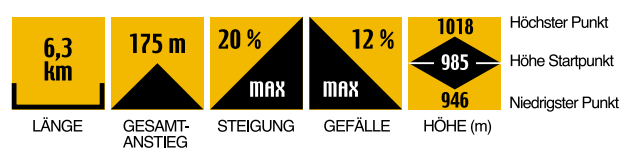

# Schonach · Tour 1

**Startpunkt:** Am Skistadion im Grund-Wittenbach (ausgeschilderte Zugangsmöglichkeit von der Tourist-Info)

# Schonach · Tour 2

**Startpunkt:** Am Skistadion im Grund-Wittenbach (ausgeschilderte Zugangsmöglichkeit von der Tourist-Info)