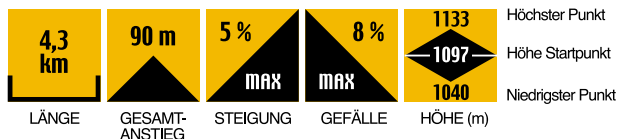

Furtwangen · Tour 1

Startpunkt: Parkplatz Martinskapelle

Furtwangen · Tour 2

Startpunkt: Parkplatz Martinskapelle