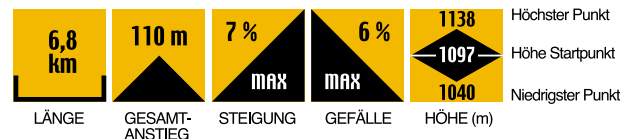

Furtwangen · Tour 1

Startpunkt: Parkplatz Martinskapelle

Furtwangen · Tour 2

Startpunkt: Parkplatz Martinskapelle